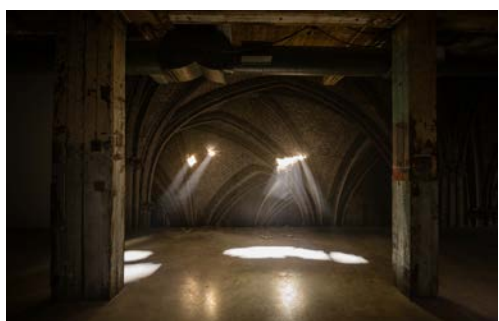

Projections, vue d'exposition, Yann Pocreau, 2013 ©
Maxime Boisvert
Œuvre : Projection, 2013
Intervention sur pellicule 16 mm, projecteur, socle.
3,15 minutes

Projections, vue d'exposition, Yann Pocreau, 2013 ©
Maxime Boisvert
Œuvre : Cathédrale, 2013
Murale photographique, système lumineux et
intervention.