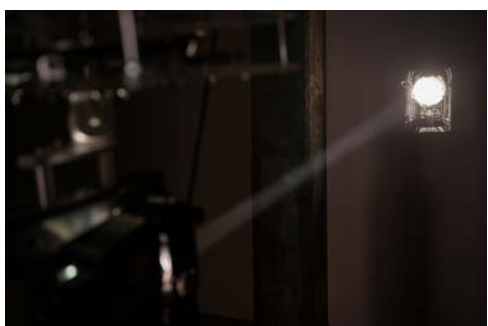

Projections, vue d'exposition, Yann Pocreau, 2013 ©
Maxime Boisvert
Œuvre : Projection, 2013
Intervention sur pellicule 16 mm, projecteur, socle.
3,15 minutes

Projections, vue d'exposition, Yann Pocreau, 2013 ©
Maxime Boisvert
Œuvre : Cathédrale, 2013
Murale photographique, système lumineux et
intervention.